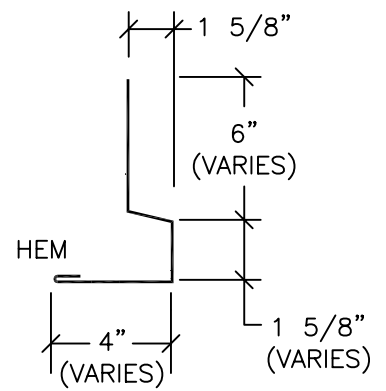

RAKE

ANGLE CLEAT

DRIP