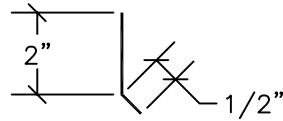

RAKE

ANGLE CLEAT

DRIP